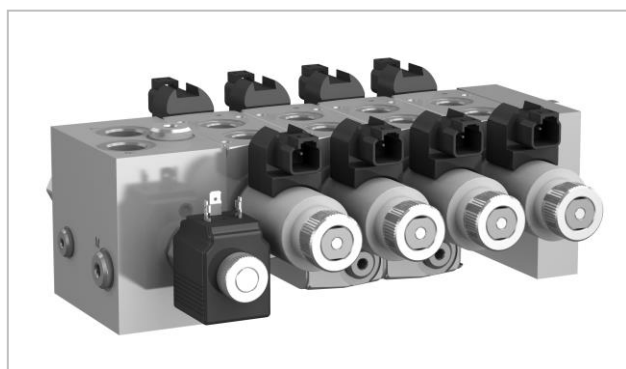

bauma Media dialog . 28-29 gennaio 2019

ITA

Nuova valvola bancabile SDX a comando elettrico proporzionale.

‘Compact Hydraulics’ per Walvoil significa una linea di prodotti consolidata e strategica, composta non solo da un’ampia gamma di componenti, ma anche da proposte di Hydraulic Integrated Solutions (Blocchi a schema) studiate in co-design con i clienti per le diverse applicazioni.

Valvole a cartuccia in cavità SAE, valvole con corpo, divisori di flusso sono le principali famiglie di prodotto dell’offerta ‘Compact Hydraulics’ di Walvoil. Attraverso la selezione guidata nel nuovo sito web è possibile

In occasione di Bauma 2019, Walvoil presenta un interessante ampliamento di gamma per questa famiglia completando l’offerta di valvole ad azionamento diretto a comando elettrico proporzionale.

Alle attuali valvole bancabili ON OFF, tipo SDE030 e SDE060, è stato affiancato il nuovo SDX, sviluppato per offrire al mercato una soluzione dalle elevate performance di controllo proporzionale, mantenendo la compattezza necessaria alle applicazioni mobili unite ad un corretto rapporto qualità-prezzo, che già caratterizza la gamma SDE di Walvoil.